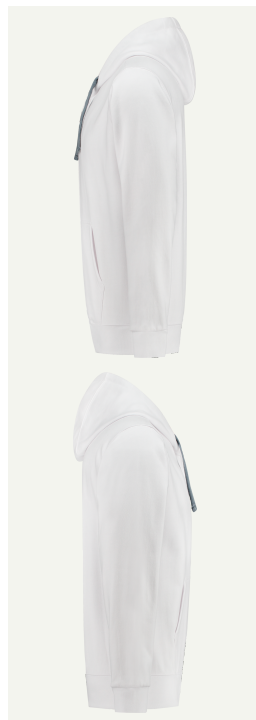

8601 Outfitters Hooded Sweatvest Wit

Materiaal

340 grams, 50% kwaliteits-katoen / 50% polyester

Eigenschappen

- Voorzien van 'double layer hood' met extra breed stoer koord
- 2 steekzakken
- Rib manchet en breed rib onderboord

Kleur	Wit
Uni of Bi-colour	Uni
Gramsgewicht	340 gr/m2
Maten	XS t/m 5XL

Hooded Sweatvest Uni

	Shoulder width B	Chest width C	Hip width E	Torso length F
S	48	54	48	64
M	51	57	51	66
L	54	60	54	70
XL	57	63	57	73
2XL	60	66	60	76
3XL	63	69	63	79
4XL	65	71	65	80
5XL	67	73	67	80